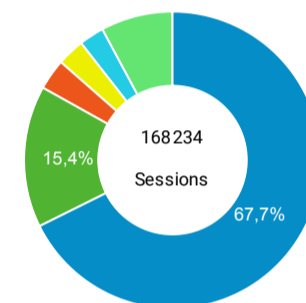

Source

google (direct) bing Email_CM
xpair.com Autres

Pages les plus consultés

Page	Sessions
(not set)	10 420
/	7 003
/cours/relation-debit-vitesse-section-passage.htm	4 034
/cours/relation-debit-puissance-ecart-temperature.htm	2 417
/cours/relation-debit-puissance-ecart.htm	1 867