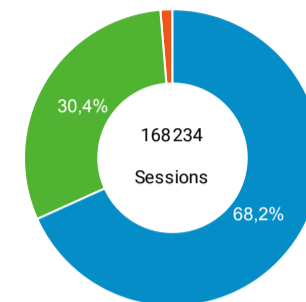

Sessions Nouveaux utilisateurs

Visites

**168 234**

% du total : 100,00 % (168234)

Sessions par sous-domaines

/consulter\_savoir\_faire/ (not set) /innovation/ /  
Autres

Appareils

desktop mobile tablet