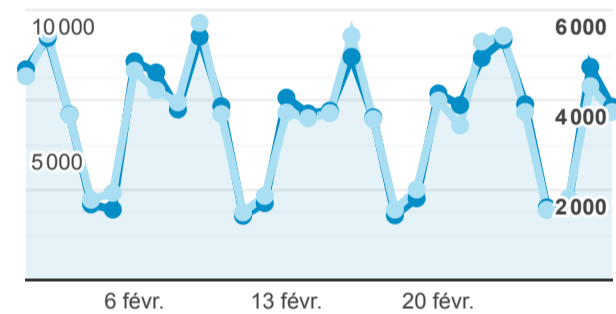

XPAIR - rapport mensuel

1 févr. 2023 - 28 févr. 2023

Tous les utilisateurs  
100,00 %, Sessions

Pages vues

**252 511**

% du total : 100,00 % (252511)

Pages par visite

**1,50**

Valeur moy. pour la vue : 1,50 (0,00 %)

Durée moyenne des visites

**00:01:16**

Valeur moy. pour la vue : 00:01:16 (0,00 %)

% nouvelles visites

**72,07 %**

Valeur moy. pour la vue : 72,07 % (0,00 %)

Sessions et Nouveaux utilisateurs

Sessions Nouveaux utilisateurs

Visites

**168 234**

% du total : 100,00 % (168234)

Sessions par sous-domaines

/consulter\_savoir\_faire/ (not set) /innovation/ /  
Autres

Appareils

desktop mobile tablet