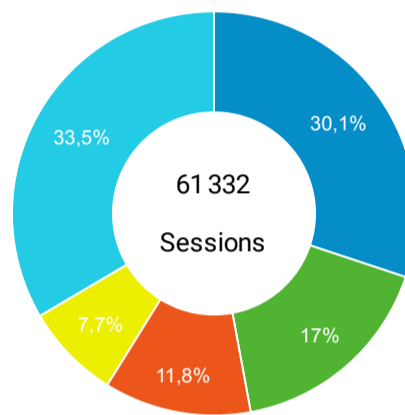

Sessions Nouveaux utilisateurs

Visites

**168 234**

% du total : 100,00 % (168234)

Sessions par sous-domaines

/consulter\_savoir\_faire/ (not set) /innovation/ /  
Autres

Appareils

desktop mobile tablet