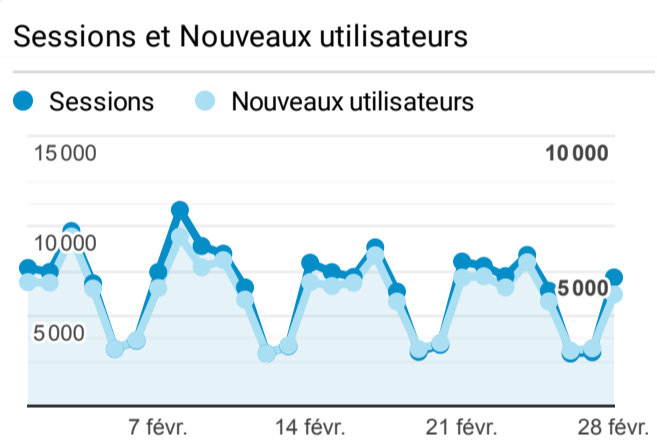

XPAIR - rapport mensuel

1 févr. 2022 - 28 févr. 2022

Tous les utilisateurs
 100,00 %, Sessions

Pages les plus consultés

Page	Sessions
(not set)	12 025
/	7 883
/cours/relation-debit-vitesse-section-passage.htm	2 953
/cours/relation-debit-puissance-ecart.htm	2 035
/actualite_experts/ventilation-qualite-air-reglementation.htm	1 829