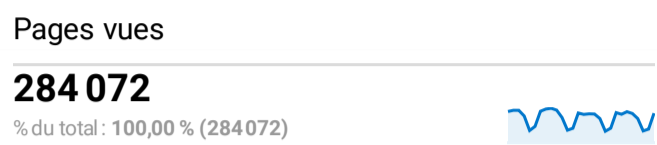

XPAIR - rapport mensuel

1 févr. 2022 - 28 févr. 2022

Tous les utilisateurs
 100,00 %, Sessions

Pages les plus consultés

Page	Sessions
(not set)	12 025
/	7 883
/cours/relation-debit-vitesse-section-passage.htm	2 953
/cours/relation-debit-puissance-ecart.htm	2 035
/actualite_experts/ventilation-qualite-air-reglementation.htm	1 829