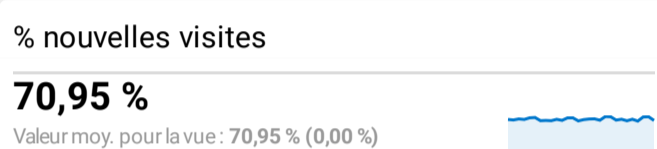

XPAIR - rapport mensuel

1 févr. 2022 - 28 févr. 2022

Tous les utilisateurs
 100,00 %, Sessions

Pages les plus consultés

Page	Sessions
(not set)	12 025
/	7 883
/cours/relation-debit-vitesse-section-passage.htm	2 953
/cours/relation-debit-puissance-ecart.htm	2 035
/actualite_experts/ventilation-qualite-air-reglementation.htm	1 829