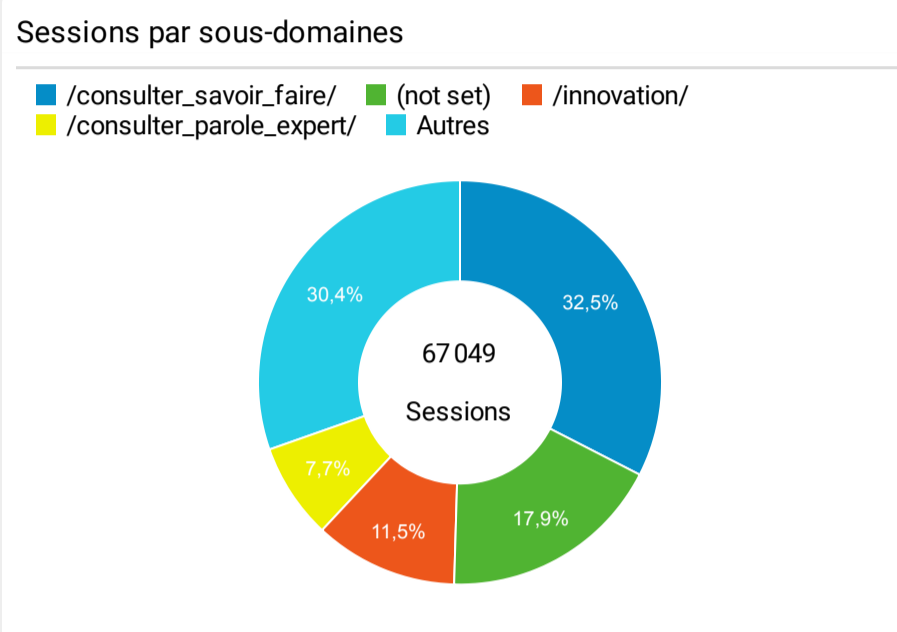

XPAIR - rapport mensuel

1 févr. 2022 - 28 févr. 2022

Tous les utilisateurs
 100,00 %, Sessions

Pages les plus consultés

Page	Sessions
(not set)	12 025
/	7 883
/cours/relation-debit-vitesse-section-passage.htm	2 953
/cours/relation-debit-puissance-ecart.htm	2 035
/actualite_experts/ventilation-qualite-air-reglementation.htm	1 829