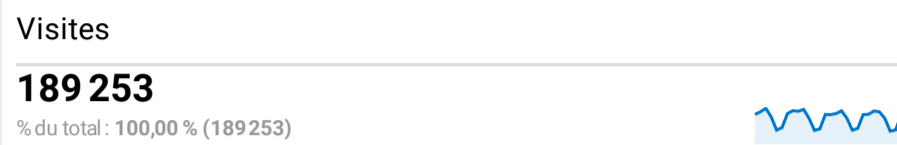

XPAIR - rapport mensuel

1 févr. 2022 - 28 févr. 2022

Tous les utilisateurs
 100,00 %, Sessions

Pages les plus consultés

Page	Sessions
(not set)	12 025
/	7 883
/cours/relation-debit-vitesse-section-passage.htm	2 953
/cours/relation-debit-puissance-ecart.htm	2 035
/actualite_experts/ventilation-qualite-air-reglementation.htm	1 829