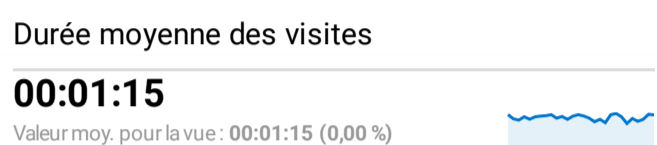

XPAIR - rapport mensuel

1 févr. 2022 - 28 févr. 2022

Tous les utilisateurs
 100,00 %, Sessions

Pages les plus consultés

Page	Sessions
(not set)	12 025
/	7 883
/cours/relation-debit-vitesse-section-passage.htm	2 953
/cours/relation-debit-puissance-ecart.htm	2 035
/actualite_experts/ventilation-qualite-air-reglementation.htm	1 829