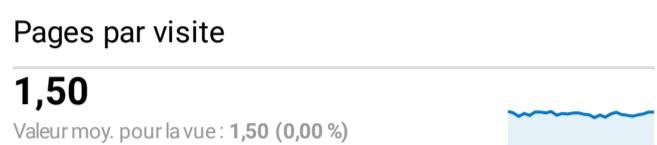

XPAIR - rapport mensuel

1 févr. 2022 - 28 févr. 2022

Tous les utilisateurs
 100,00 %, Sessions

Pages les plus consultés

Page	Sessions
(not set)	12 025
/	7 883
/cours/relation-debit-vitesse-section-passage.htm	2 953
/cours/relation-debit-puissance-ecart.htm	2 035
/actualite_experts/ventilation-qualite-air-reglementation.htm	1 829