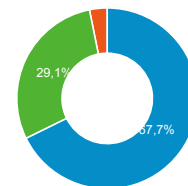

Appareils

■ desktop ■ mobile ■ tablet