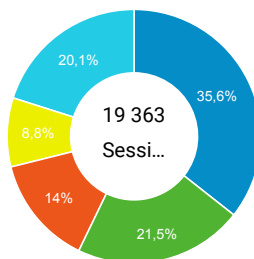

● Sessions
 ● Nouveaux utilisateurs

Visites

202 831

% du total : 100,00 % (202 831)

Sessions par sous-domaines

■ (not set) ■ /consulter_savoir_faire/
 ■ /actualite_experts/ ■ /consulter_parole_expert/
 ■ Autres