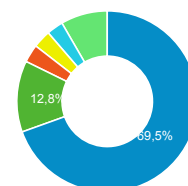

Source

■ google ■ (direct) ■ bing
■ Email_CM ■ xpair.com
■ Autres