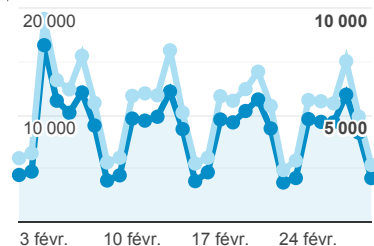

XPAIR - rapport mensuel

1 févr. 2020 - 29 févr. 2020

Tous les utilisateurs
 100,00 %, Sessions

Pages vues

323 620

% du total : 100,00 % (323 620)

Pages par visite

1,60

Valeur moy. pour la vue : 1,60
 (0,00 %)

Durée moyenne des visites

00:01:18

Valeur moy. pour la vue : 00:01:18
 (0,00 %)

% nouvelles visites

70,80 %

Valeur moy. pour la vue : 70,80 %
 (0,00 %)

Sessions et Nouveaux utilisateurs

● Sessions
 ● Nouveaux utilisateurs

Visites

202 831

% du total : 100,00 % (202 831)

Sessions par sous-domaines

■ (not set) ■ /consulter_savoir_faire/
 ■ /actualite_experts/ ■ /consulter_parole_expert/
 ■ Autres