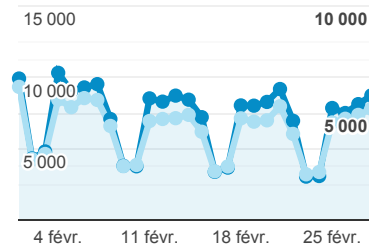

XPAIR - rapport mensuel

1 févr. 2019 - 28 févr. 2019

Tous les utilisateurs
 100,00 %, Sessions

Pages vues

266 687

% du total : 100,00 % (266 687)

Pages par visite

1,75

Valeur moy. pour la vue : 1,75
 (0,00 %)

Durée moyenne des visites

00:01:26

Valeur moy. pour la vue : 00:01:26
 (0,00 %)

% nouvelles visites

70,59 %

Valeur moy. pour la vue : 70,59 %
 (0,00 %)

Sessions et Nouveaux utilisateurs

● Sessions
 ● Nouveaux utilisateurs

Visites

198 650

% du total : 130,43 % (152 299)

Sessions par sous-domaines

■ /consulter_savoir_faire/ ■ (not set)
 ■ /actualite_experts/ ■ /consulter_parole_expert/
 ■ Autres