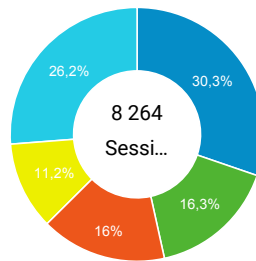

● Sessions
 ● Nouveaux utilisateurs

Visites

198 650

% du total : 130,43 % (152 299)

Sessions par sous-domaines

■ /consulter_savoir_faire/ ■ (not set)
 ■ /actualite_experts/ ■ /consulter_parole_expert/
 ■ Autres