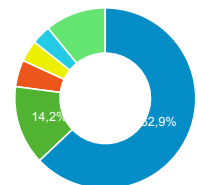

Source

■ google ■ (direct) ■ bing
■ Email_CM ■ xpair.com
■ Autres