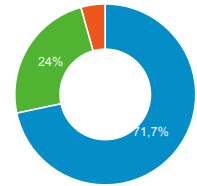

Appareils

■ desktop ■ mobile ■ tablet