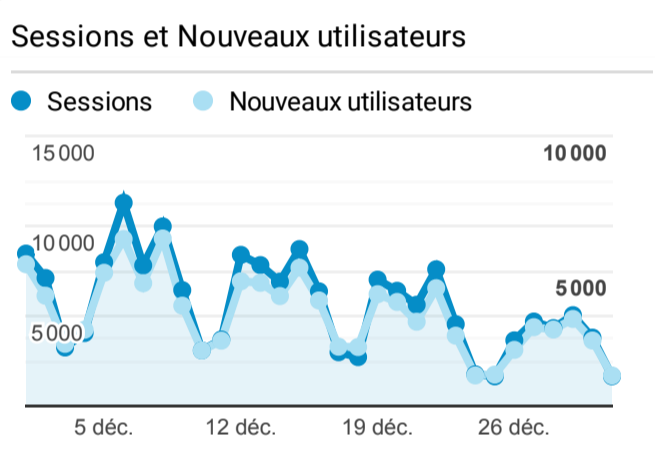

XPAIR - rapport mensuel

1 déc. 2022 - 31 déc. 2022

Tous les utilisateurs
 100,00 %, Sessions

Pages les plus consultés

Page	Sessions
(not set)	9 985
/	7 584
/cours/relation-debit-vitesse-section-passage.htm	3 825
/cours/relation-debit-puissance-ecart-temperature.htm	2 061
/cours/relation-debit-puissance-ecart.htm	1 917