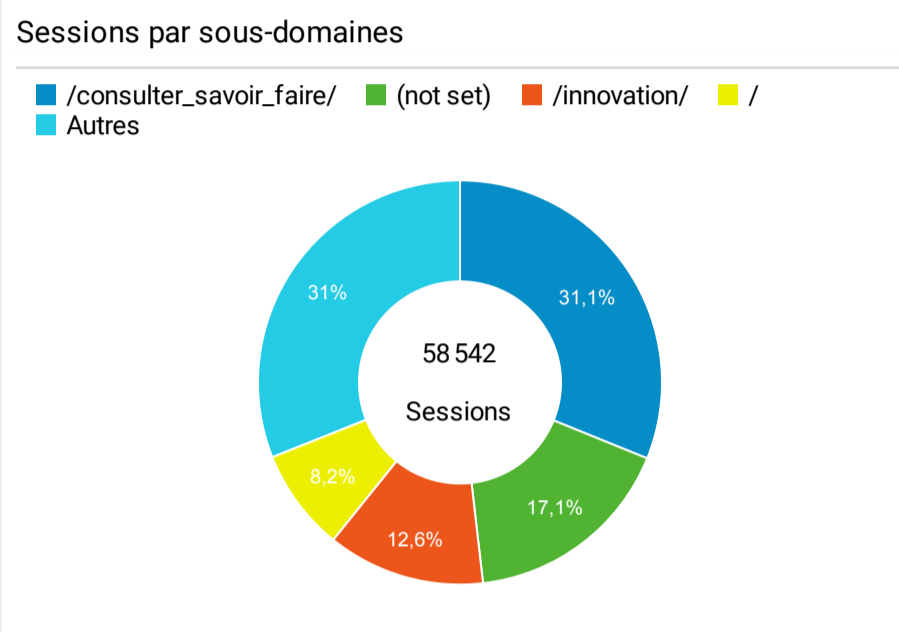

XPAIR - rapport mensuel

1 déc. 2022 - 31 déc. 2022

Tous les utilisateurs
 100,00 %, Sessions

Pages les plus consultés

Page	Sessions
(not set)	9 985
/	7 584
/cours/relation-debit-vitesse-section-passage.htm	3 825
/cours/relation-debit-puissance-ecart-temperature.htm	2 061
/cours/relation-debit-puissance-ecart.htm	1 917