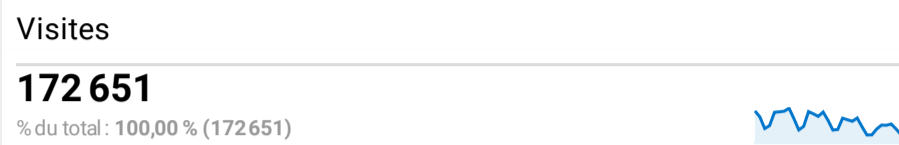

XPAIR - rapport mensuel

1 déc. 2022 - 31 déc. 2022

Tous les utilisateurs
 100,00 %, Sessions

Pages les plus consultés

Page	Sessions
(not set)	9 985
/	7 584
/cours/relation-debit-vitesse-section-passage.htm	3 825
/cours/relation-debit-puissance-ecart-temperature.htm	2 061
/cours/relation-debit-puissance-ecart.htm	1 917