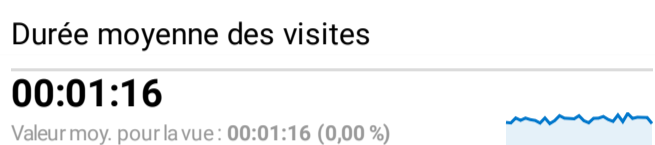

XPAIR - rapport mensuel

1 déc. 2022 - 31 déc. 2022

Tous les utilisateurs
 100,00 %, Sessions

Pages les plus consultés

Page	Sessions
(not set)	9 985
/	7 584
/cours/relation-debit-vitesse-section-passage.htm	3 825
/cours/relation-debit-puissance-ecart-temperature.htm	2 061
/cours/relation-debit-puissance-ecart.htm	1 917