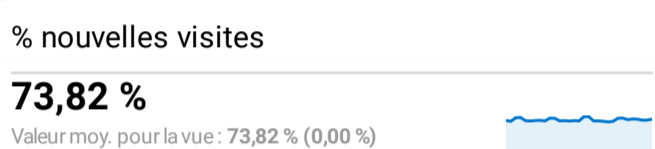

XPAIR - rapport mensuel

1 déc. 2022 - 31 déc. 2022

Tous les utilisateurs
 100,00 %, Sessions

Pages les plus consultés

Page	Sessions
(not set)	9 985
/	7 584
/cours/relation-debit-vitesse-section-passage.htm	3 825
/cours/relation-debit-puissance-ecart-temperature.htm	2 061
/cours/relation-debit-puissance-ecart.htm	1 917