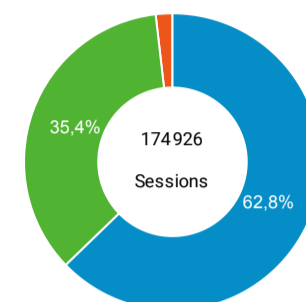

Appareils

■ desktop ■ mobile ■ tablet