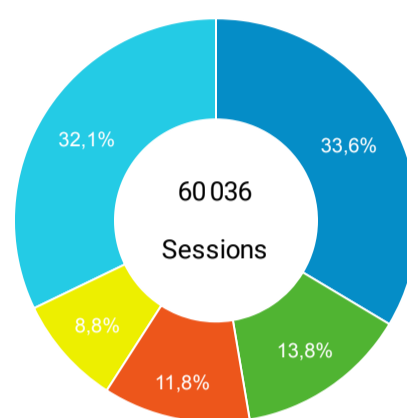

● Sessions ● Nouveaux utilisateurs

**Visites**

**174 926**

% du total : 100,00 % (174 926)

**Sessions par sous-domaines**

■ /consulter\_savoir\_faire/ ■ (not set) ■ /innovation/ ■ /  
 ■ Autres

**Appareils**