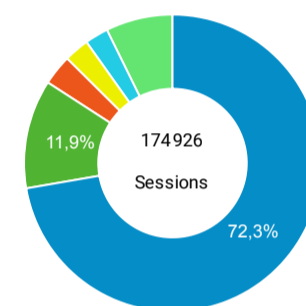

Source

■ google ■ (direct) ■ bing ■ Email_CM
■ xpair.com ■ Autres

Pages les plus consultés

Page	Sessions
/	9 855
(not set)	8 262
/cours/relation-debit-vitesse-section-passage.htm	2 601
/actualite_experts/re2020-textes-arrete-decret-pa-rus.htm	2 549
/cours/relation-debit-puissance-ecart.htm	1 926