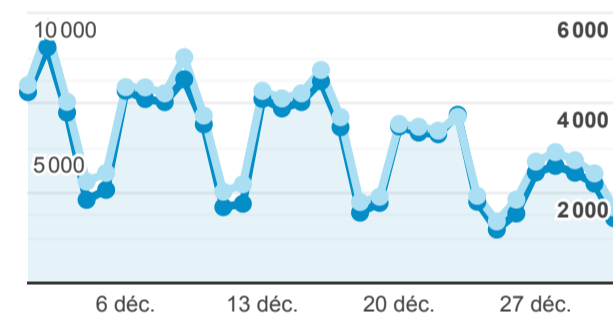

**XPAIR - rapport mensuel**

1 déc. 2021 - 31 déc. 2021

**Tous les utilisateurs**  
 100,00 %, Sessions

**Pages vues**

**273 626**

% du total : 100,00 % (273 626)

**Pages par visite**

**1,56**

Valeur moy. pour la vue : 1,56 (0,00 %)

**Durée moyenne des visites**

**00:01:20**

Valeur moy. pour la vue : 00:01:20 (0,00 %)

**% nouvelles visites**

**72,52 %**

Valeur moy. pour la vue : 72,52 % (0,00 %)

**Sessions et Nouveaux utilisateurs**

● Sessions ● Nouveaux utilisateurs

**Visites**

**174 926**

% du total : 100,00 % (174 926)

**Sessions par sous-domaines**

■ /consulter\_savoir\_faire/ ■ (not set) ■ /innovation/ ■ /  
 ■ Autres

**Appareils**