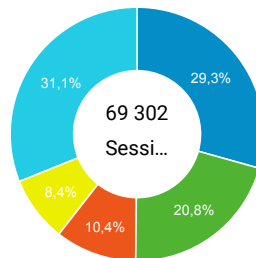

● Sessions
 ● Nouveaux utilisateurs

Visites

197 443

% du total : 100,00 % (197 443)

Sessions par sous-domaines

■ /consulter_savoir_faire/ ■ /actualite_experts/
 ■ /innovation/ ■ (not set) ■ Autres

Pages les plus consultés