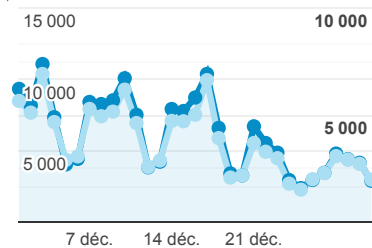

Valeur moy. pour la vue : 1,56
 (0,00 %)

Durée moyenne des visites

00:01:09

Valeur moy. pour la vue : 00:01:09
 (0,00 %)

% nouvelles visites

74,96 %

Valeur moy. pour la vue : 74,96 %
 (0,00 %)

Sessions et Nouveaux utilisateurs

● Sessions
 ● Nouveaux utilisateurs

Visites

197 443

% du total : 100,00 % (197 443)

Sessions par sous-domaines

■ /consulter_savoir_faire/ ■ /actualite_experts/
 ■ /innovation/ ■ (not set) ■ Autres

Pages les plus consultés