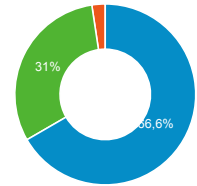

Appareils

■ desktop ■ mobile ■ tablet