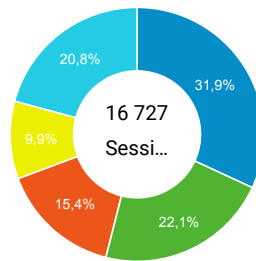

● Sessions
 ● Nouveaux utilisateurs

Visites

179 854

% du total : 100,00 % (179 854)

Sessions par sous-domaines

■ (not set) ■ /consulter_savoir_faire/
 ■ /actualite_experts/ ■ /consulter_parole_expert/
 ■ Autres