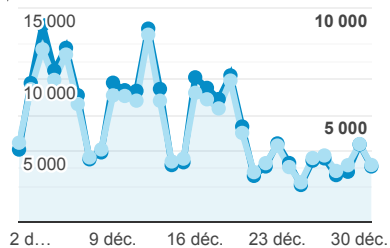

Valeur moy. pour la vue : 1,63
 (0,00 %)

Durée moyenne des visites

00:01:22

Valeur moy. pour la vue : 00:01:22
 (0,00 %)

% nouvelles visites

72,20 %

Valeur moy. pour la vue : 72,20 %
 (0,00 %)

Sessions et Nouveaux utilisateurs

● Sessions
 ● Nouveaux utilisateurs

Visites

179 854

% du total : 100,00 % (179 854)

Sessions par sous-domaines

■ (not set) ■ /consulter_savoir_faire/
 ■ /actualite_experts/ ■ /consulter_parole_expert/
 ■ Autres