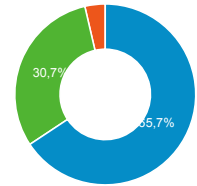

Appareils

■ desktop ■ mobile ■ tablet