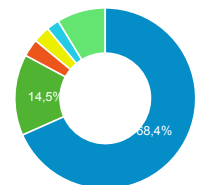

Source

■ google ■ (direct) ■ bing
■ xpair.com ■ Email_CM
■ Autres