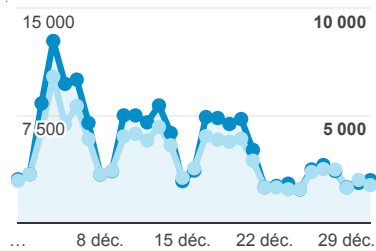

Valeur moy. pour la vue : 1,78
(0,00 %)

Durée moyenne des visites

00:01:18

Valeur moy. pour la vue : 00:01:18
(0,00 %)

% nouvelles visites

70,80 %

Valeur moy. pour la vue : 70,80 %
(0,00 %)

Sessions et Nouveaux utilisateurs

Sessions
Nouveaux utilisateurs

Visites

168 157

% du total : 142,09 % (118 343)

Sessions par sous-domaines

/actualite_experts/ (not set)
/actualite_thermpresse.htm
/consulter_savoir_faire/ Autres

Appareils

desktop mobile tablet