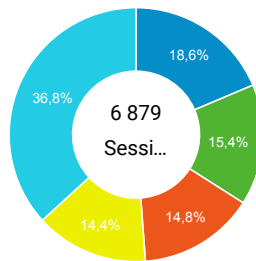

Sessions
Nouveaux utilisateurs

Visites

168 157

% du total : 142,09 % (118 343)

Sessions par sous-domaines

/actualite_experts/ (not set)
/actualite_thermpresse.htm
/consulter_savoir_faire/ Autres

Appareils

desktop mobile tablet

Source

google (direct)
Email_CM bing
xpair.com Autres

Pages les plus consultés

Page	Sessions
/	7 671
/cours/relation-debit-vitesse-section-passage.htm	2 487
/actualite_thermpresse.htm	2 243
/actualite_experts/recuperation-eau-x-pluie-solution-ecologique-rentable.htm	1 416
/consulter_parole_expert/alimentation-fioul-chaudiere-vigilance-conseil.htm	1 368