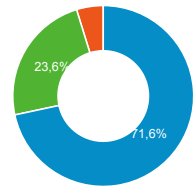

Sessions
Nouveaux utilisateurs

Visites

168 157

% du total : 142,09 % (118 343)

Sessions par sous-domaines

/actualite_experts/ (not set)
/actualite_thermpresse.htm
/consulter_savoir_faire/ Autres

Appareils

desktop mobile tablet

Source

google (direct)
Email_CM bing
xpair.com Autres

Pages les plus consultés

Page	Sessions
/	7 671
/cours/relation-debit-vitesse-section-passage.htm	2 487
/actualite_thermpresse.htm	2 243
/actualite_experts/recuperation-eau-x-pluie-solution-ecologique-rentable.htm	1 416
/consulter_parole_expert/alimentation-fioul-chaudiere-vigilance-conseil.htm	1 368