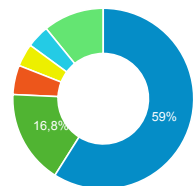

Sessions
Nouveaux utilisateurs

Visites

168 157

% du total : 142,09 % (118 343)

Sessions par sous-domaines

/actualite_experts/ (not set)
/actualite_thermpresse.htm
/consulter_savoir_faire/ Autres

Appareils

desktop mobile tablet

Source

google (direct)
Email_CM bing
xpair.com Autres

Pages les plus consultés

Page	Sessions
/	7 671
/cours/relation-debit-vitesse-section-passage.htm	2 487
/actualite_thermpresse.htm	2 243
/actualite_experts/recuperation-eau-x-pluie-solution-ecologique-rentable.htm	1 416
/consulter_parole_expert/alimentation-fioul-chaudiere-vigilance-conseil.htm	1 368