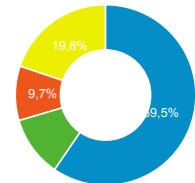

Sources

- google / organic
- (direct) / (none)
- images.google.fr / referral
- Autres