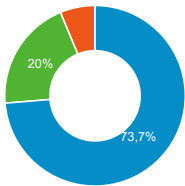

Appareils

- desktop
- mobile
- tablet