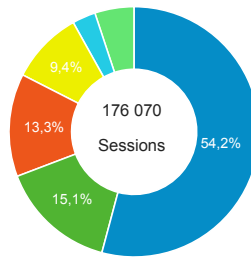

Statistiques Mensuel - XPair

1 déc. 2015 - 31 déc. 2015

Toutes les sessions
100,00 %

Visites

176 070

% du total : 100,00 % (176 070)

Pages vues

605 160

% du total : 100,00 % (605 160)

Moyenne Pages Vues

3,44

Valeur moy. pour la vue : 3,44
(0,00 %)

Taux de rebond

12,54 %

Valeur moy. pour la vue : 12,54 %
(0,00 %)

TOP Rubriques

- conseils.xpair.com/
- formation.xpair.com/
- www.xpair.com/
- produits.xpair.com/
- outils.xpair.com/
- Autres