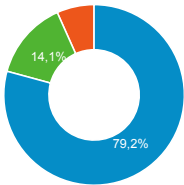

- conseils.xpair.com/
- formation.xpair.com/
- www.xpair.com/
- produits.xpair.com/
- outils.xpair.com/
- Autres

Durée Moyenne par Visite

00:01:29

Valeur moy. pour la vue : 00:01:29
(0,00 %)

Appareils

- desktop
- mobile
- tablet

Sources

- google / organic
- images.google.fr / referral
- (direct) / (none)
- Autres

Type d'utilisateur

- New Visitor
- Returning Visitor

Sessions

Sessions

Pays

- France
- Belgium
- Autres