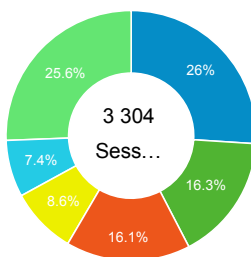

Moyenne du site : 69,74 % (0,00 %)

% nouvelles visites

71,87 %

Moyenne du site : 71,87 % (0,00 %)

Profession

Bureau-Etudes Autre Installation-Maintenance Particulier Fabricant Autres

Sessions

Sessions