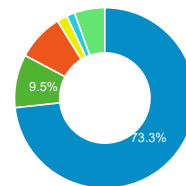

XPAIR - rapport mensuel

1 déc. 2014 - 31 déc. 2014

Toutes les sessions
100,00 %

+ Ajouter un segment

Visites

185 852

% du total : 100,00 % (185 852)

pages vues

410 230

% du total : 100,00 % (410 230)

Source

google google.fr (direct) bing yahoo Autres

Pages par visite

2,21

Moyenne du site : 2,21 (0,00 %)

Rubriques