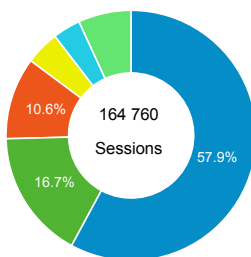

Rubriques

Conseils Formation Produits Communaute Www Autres