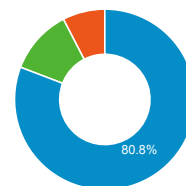

Conseils Formation Produits Communaute Www Autres

Durée moyenne des visites

00:01:59

Moyenne du site : 00:01:59 (0,00 %)

Appareils

desktop mobile tablet

Taux de rebond

69,74 %

Moyenne du site : 69,74 % (0,00 %)

% nouvelles visites

71,87 %

Moyenne du site : 71,87 % (0,00 %)

Profession

Bureau-Etudes Autre Installation-Maintenance Particulier Fabricant Autres

Sessions

Sessions