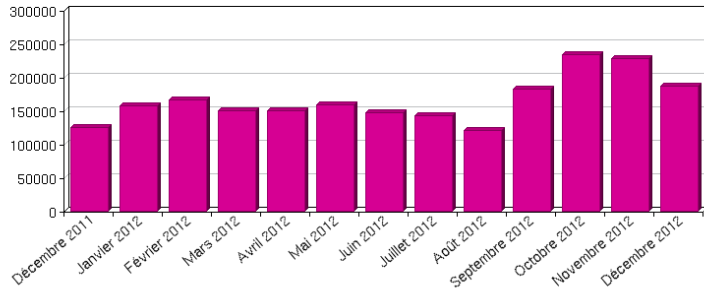

	TOTAL	MOYENNE	LUNDI-VENDREDI
Lundi	39 050	7 810	7 661
Mardi	36 480	7 296	
Mercredi	38 201	7 640	
Jeudi	44 934	8 987	
Vendredi	32 843	6 569	
			SAMEDI-DIMANCHE
Samedi	20 160	4 032	4 277
Dimanche	22 607	4 521	

MOYENNE PAR SEMAINE SUR LA PERIODE DE REFERENCE (Semaines 48 à 52)

MOYENNE	SEMAINE
VISITES	46 855
VISITEURS	34 633

MOYENNE PAR JOUR SUR LE MOIS CALENDRAIRE

MOYENNE	JOUR
VISITES	6 034
VISITEURS	4 817

VISITES MENSUELLES : RAPPEL DES RESULTATS DES 12 DERNIERS MOIS

Décembre	2011	124 380
Janvier	2012	157 160
Février	2012	165 753
Mars	2012	149 287
Avril	2012	150 251
Mai	2012	159 029
Juin	2012	147 459
Juillet	2012	143 225
Août	2012	119 904
Septembre	2012	183 053
Octobre	2012	233 994
Novembre	2012	227 964
Décembre	2012	187 039

VISITEURS HEBDOMADAIRES : RAPPEL DES RESULTATS DES 52 DERNIERES SEMAINES : de la semaine 48 (2011) à la semaine 52 (2012)

1	2012	23 317
2	2012	24 798
3	2012	27 658
4	2012	26 001
5	2012	32 206
6	2012	34 066
7	2012	29 770
8	2012	26 808
9	2012	25 128
10	2012	26 860
11	2012	25 652
12	2012	24 043
13	2012	25 705