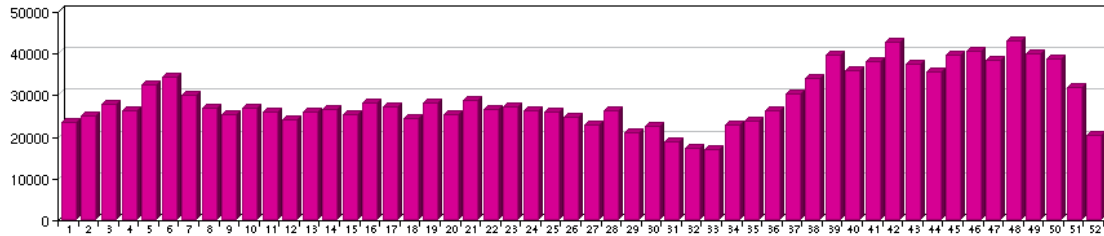

DOMAINES : xpair.com

DEFINITIONS :
Site internet : correspond à un contenu éditorial identifié par un ou plusieurs nom(s) de domaine permettant d'accéder à un contenu homogène uniquement hébergé sur le Web et accessible uniquement par une requête de type 'http' via un Navigateur Web. Un même logo principal se retrouve sur l'ensemble du contenu placé sous la responsabilité d'une même entité juridique.

Visite : acte de consultation d'au moins une page du site Internet effectué par un Visiteur Unique depuis un terminal connecté. Une absence d'activité sur le site Internet excédant trente minutes vaut pour fin de la Visite.

Visiteur : est l'identification d'un terminal connecté disposant d'un Navigateur Web, sans distinction de lieu et de mode de connexion, sur la période observée.

OBSERVATIONS EVENTUELLES - BUREAU NUMERIQUE :

Le Bureau OJD Numérique a contrôlé la fréquentation du site web en accord avec la procédure définie par son Règlement d'Application pour la certification des sites web. A l'issue de ce contrôle, il apparaît que les chiffres de fréquentation déclarés par le site web traduisent une réalité également constatée par le contrôle, et ne révèlent pas d'anomalie dans la mesure.

Fait à Paris, le 04/01/2013

Patrick BARTEMENT
Directeur Général

Membre fondateur de l'International Federation of Audit Bureaux of Circulations*