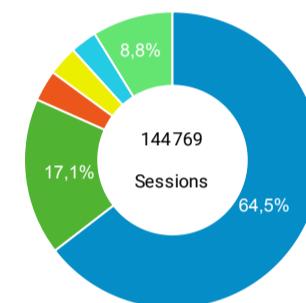

Source

google (direct) Email_CM bing
xpair.com Autres

Pages les plus consultés

Page	Sessions
(not set)	11 856
/	5 923
/cours/relation-debit-vitesse-section-passage.htm	3 789
/cours/relation-debit-puissance-ecart-temperature.htm	1 980
/cours/relation-debit-puissance-ecart.htm	1 635