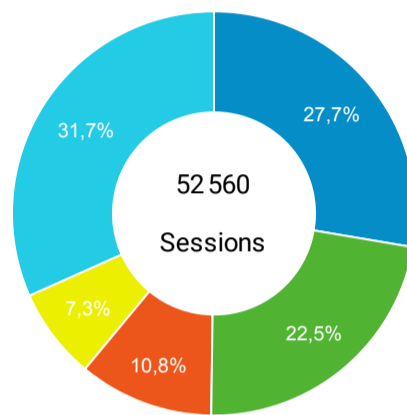

Sessions Nouveaux utilisateurs

Visites

144 769

% du total : 100,00 % (144769)

Sessions par sous-domaines

/consulter_savoir_faire/ (not set) /innovation/ /
Autres

Appareils

desktop mobile tablet