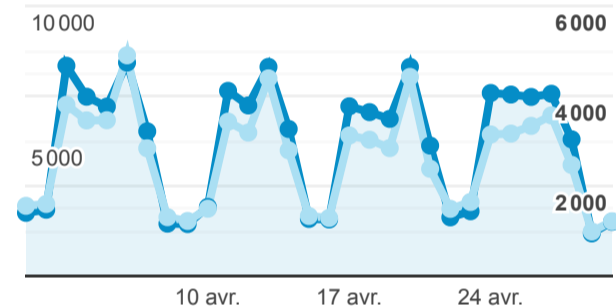

Valeur moy. pour la vue : 1,49 (0,00 %)

Durée moyenne des visites

00:01:16

Valeur moy. pour la vue : 00:01:16 (0,00 %)

% nouvelles visites

67,70 %

Valeur moy. pour la vue : 67,70 % (0,00 %)

Sessions et Nouveaux utilisateurs

Sessions Nouveaux utilisateurs

Visites

144 769

% du total : 100,00 % (144769)

Sessions par sous-domaines

/consulter_savoir_faire/ (not set) /innovation/ /
Autres

Appareils

desktop mobile tablet