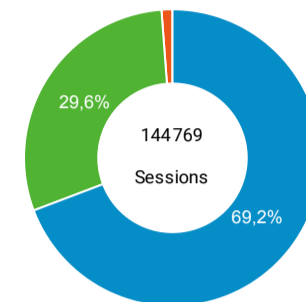

Sessions Nouveaux utilisateurs

Visites

144 769

% du total : 100,00 % (144769)

Sessions par sous-domaines

/consulter_savoir_faire/ (not set) /innovation/ /
Autres

Appareils

desktop mobile tablet