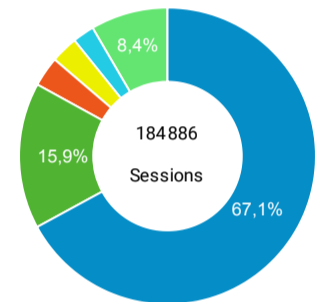

Source

google **(direct)** **bing** **Email_CM**
xpair.com **Autres**

Pages les plus consultés

Page	Sessions
(not set)	12 406
/	9 437
/cours/relation-debit-vitesse-section-passage.htm	3 342
/annexe/abonnement_lettres.htm	2 196
/cours/relation-debit-puissance-ecart-temperature.htm	2 027