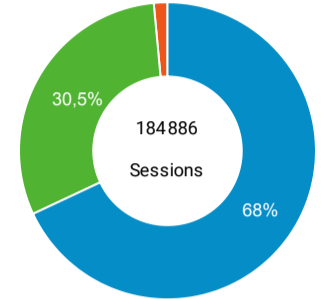

Appareils

desktop **mobile** **tablet**