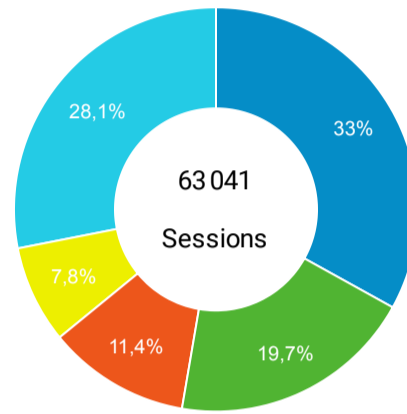

Sessions **Nouveaux utilisateurs**

Visites

184 886

% du total : 100,00 % (184 886)

Sessions par sous-domaines

/consulter_savoir_faire/ **(not set)** **/innovation/**
/consulter_parole_expert/ **Autres**

Appareils