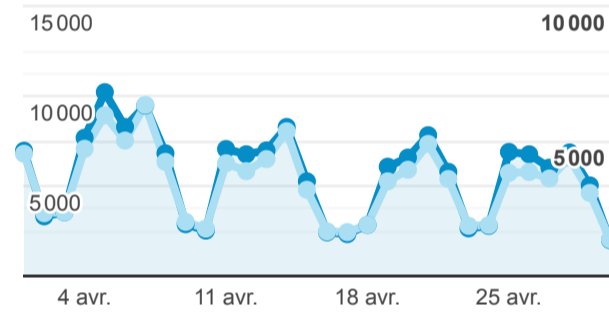

XPAIR - rapport mensuel

1 avr. 2022 - 30 avr. 2022

Tous les utilisateurs
 100,00 %, Sessions

Pages vues

274 662

% du total : 100,00 % (274 662)

Pages par visite

1,49

Valeur moy. pour la vue : 1,49 (0,00 %)

Durée moyenne des visites

00:01:14

Valeur moy. pour la vue : 00:01:14 (0,00 %)

% nouvelles visites

71,37 %

Valeur moy. pour la vue : 71,37 % (0,00 %)

Sessions et Nouveaux utilisateurs

Sessions **Nouveaux utilisateurs**

Visites

184 886

% du total : 100,00 % (184 886)

Sessions par sous-domaines

/consulter_savoir_faire/ **(not set)** **/innovation/**
/consulter_parole_expert/ **Autres**

Appareils