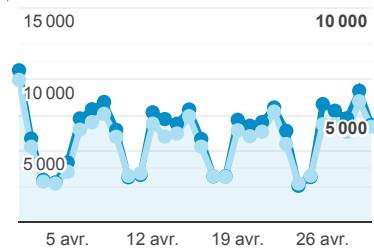

## Durée moyenne des visites

**00:01:21**

Valeur moy. pour la vue : 00:01:21  
(0,00 %)

## % nouvelles visites

**70,31 %**

Valeur moy. pour la vue : 70,31 %  
(0,00 %)

## Sessions et Nouveaux utilisateurs

Sessions  
 Nouveaux utilisateurs

## Visites

**196 903**

% du total : 100,00 % (196 903)