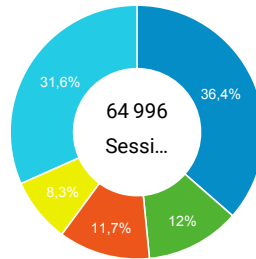

Sessions par sous-domaines

/consulter_savoir_faire/ (not set)
 /innovation/ / Autres