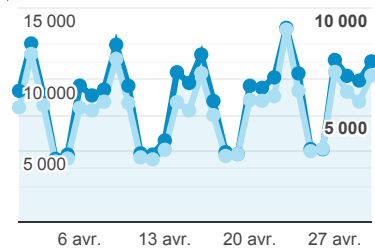

### Durée moyenne des visites

**00:02:29**

Valeur moy. pour la vue : 00:02:29  
 (0,00 %)

### % nouvelles visites

**66,81 %**

Valeur moy. pour la vue : 66,81 %  
 (0,00 %)

### Sessions et Nouveaux utilisateurs

● Sessions  
 ● Nouveaux utilisateurs

### Visites

**226 059**

% du total : 100,00 % (226 059)