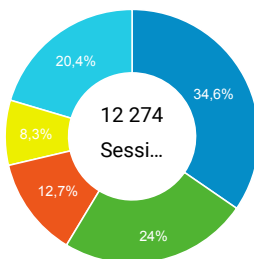

● Sessions
● Nouveaux utilisateurs

Visites

222 051

% du total : 118,92 % (186 722)

Sessions par sous-domaines

■ (not set) ■ /consulter_savoir_faire/
■ /actualite_experts/ ■ /consulter_parole_expert/
■ Autres