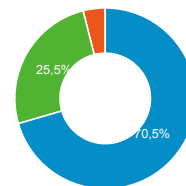

Appareils

■ desktop ■ mobile ■ tablet