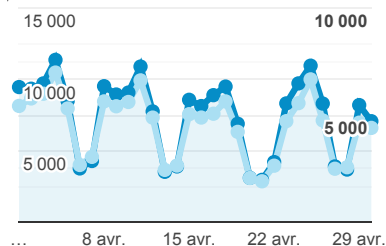

XPAIR - rapport mensuel

1 avr. 2019 - 30 avr. 2019

Tous les utilisateurs
100,00 %, Sessions

Pages vues

315 819

% du total : 100,00 % (315 819)

Pages par visite

1,69

Valeur moy. pour la vue : 1,69
(0,00 %)

Durée moyenne des visites

00:01:23

Valeur moy. pour la vue : 00:01:23
(0,00 %)

% nouvelles visites

70,70 %

Valeur moy. pour la vue : 70,70 %
(0,00 %)

Sessions et Nouveaux utilisateurs

● Sessions
● Nouveaux utilisateurs

Visites

222 051

% du total : 118,92 % (186 722)

Sessions par sous-domaines

■ (not set) ■ /consulter_savoir_faire/
■ /actualite_experts/ ■ /consulter_parole_expert/
■ Autres