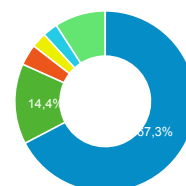

Source

■ google ■ (direct) ■ bing
■ xpair.com ■ Email_CM
■ Autres