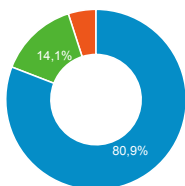

Appareils

- desktop
- mobile
- tablet