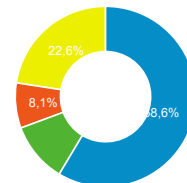

Sources

- google / organic
- images.google.fr / referral
- (direct) / (none)
- Autres