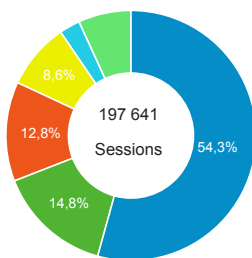

Statistiques Mensuel - XPair

1 avr. 2016 - 30 avr. 2016

Tous les utilisateurs
100,00 %, Sessions

Visites

197 641

% du total : 100,00 % (197 641)

Pages vues

340 557

% du total : 100,00 % (340 557)

Moyenne Pages Vues

1,72

Valeur moy. pour la vue : 1,72
(0,00 %)

Taux de rebond

74,55 %

Valeur moy. pour la vue : 74,55 %
(0,00 %)

TOP Rubriques

- conseils.xpair.com/
- formation.xpair.com/
- www.xpair.com/
- produits.xpair.com/
- outils.xpair.com/
- Autres