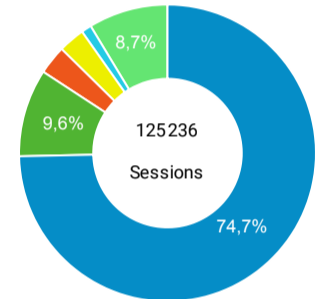

Source

■ google ■ (direct) ■ bing ■ xpair.com
■ conseils.xpair.com ■ Autres

Pages les plus consultés

Page	Sessions
/	14 973
(not set)	3 213
/cours/relation-debit-vitesse-section-passage.htm	1 767
/actualite_experts/refroidissement-adiabatique-futur-climatisation.htm	1 601
/cours/relation-debit-puissance-ecart-temperature.htm	1 205