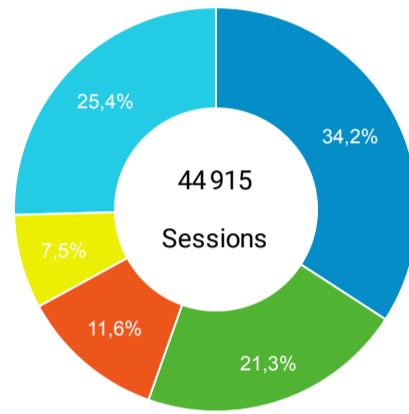

● Sessions ● Nouveaux utilisateurs

Visites

125 236

% du total : 100,00 % (125236)

Sessions par sous-domaines

■ /consulter_savoir_faire/ ■ / / ■ /innovation/
 ■ /consulter_parole_expert/ ■ Autres

Appareils

■ desktop ■ mobile ■ tablet

Source

■ google ■ (direct) ■ bing ■ xpair.com
 ■ conseils.xpair.com ■ Autres

Pages les plus consultés

Page	Sessions
/	14 973
(not set)	3 213
/cours/relation-debit-vitesse-section-passage.htm	1 767
/actualite_experts/refroidissement-adiabatique-futur-climatisation.htm	1 601
/cours/relation-debit-puissance-ecart-temperature.htm	1 205