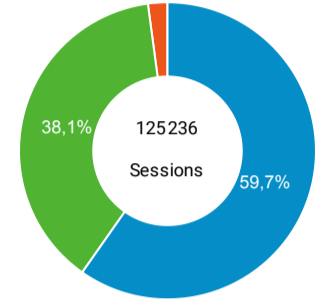

● Sessions ● Nouveaux utilisateurs

Visites

125 236

% du total : 100,00 % (125236)

Sessions par sous-domaines

■ /consulter_savoir_faire/ ■ / / ■ /innovation/
 ■ /consulter_parole_expert/ ■ Autres

Appareils

■ desktop ■ mobile ■ tablet

Source

■ google ■ (direct) ■ bing ■ xpair.com
 ■ conseils.xpair.com ■ Autres

Pages les plus consultés

Page	Sessions
/	14 973
(not set)	3 213
/cours/relation-debit-vitesse-section-passage.htm	1 767
/actualite_experts/refroidissement-adiabatique-futur-climatisation.htm	1 601
/cours/relation-debit-puissance-ecart-temperature.htm	1 205