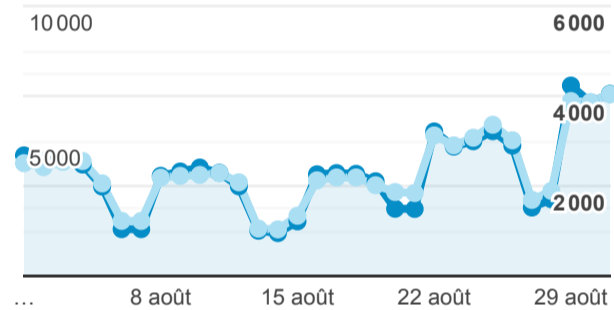

XPAIR - rapport mensuel

1 août 2022 - 31 août 2022

Tous les utilisateurs
 100,00 %, Sessions

Pages vues

191 501

% du total : 100,00 % (191 501)

Pages par visite

1,53

Valeur moy. pour la vue : 1,53 (0,00 %)

Durée moyenne des visites

00:01:13

Valeur moy. pour la vue : 00:01:13 (0,00 %)

% nouvelles visites

71,77 %

Valeur moy. pour la vue : 71,77 % (0,00 %)

Sessions et Nouveaux utilisateurs

● Sessions ● Nouveaux utilisateurs

Visites

125 236

% du total : 100,00 % (125236)

Sessions par sous-domaines

■ /consulter_savoir_faire/ ■ / / ■ /innovation/
 ■ /consulter_parole_expert/ ■ Autres

Appareils

■ desktop ■ mobile ■ tablet