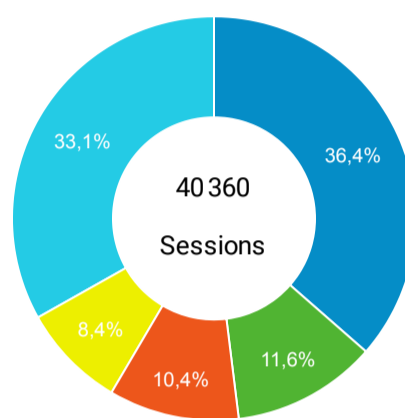

● Sessions ● Nouveaux utilisateurs

Visites

110 193

% du total : 100,00 % (110193)

Sessions par sous-domaines

■ /consulter_savoir_faire/ ■ /innovation/ ■ /
 ■ /analyse_reglementation/ ■ Autres

Appareils

■ desktop ■ mobile ■ tablet