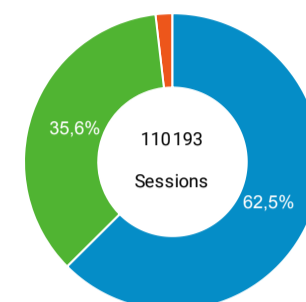

● Sessions ● Nouveaux utilisateurs

Visites

110 193

% du total : 100,00 % (110193)

Sessions par sous-domaines

■ /consulter_savoir_faire/ ■ /innovation/ ■ /
 ■ /analyse_reglementation/ ■ Autres

Appareils

■ desktop ■ mobile ■ tablet