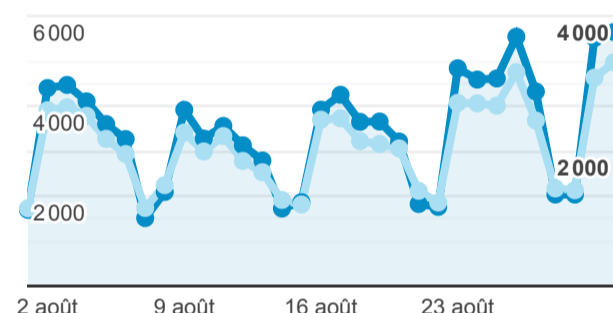

XPAIR - rapport mensuel

1 août 2021 - 31 août 2021

Tous les utilisateurs
 100,00 %, Sessions

Pages vues

172 855

% du total : 100,00 % (172855)

Pages par visite

1,57

Valeur moy. pour la vue : 1,57 (0,00 %)

Durée moyenne des visites

00:01:17

Valeur moy. pour la vue : 00:01:17 (0,00 %)

% nouvelles visites

71,52 %

Valeur moy. pour la vue : 71,52 % (0,00 %)

Sessions et Nouveaux utilisateurs

● Sessions ● Nouveaux utilisateurs

Visites

110 193

% du total : 100,00 % (110193)

Sessions par sous-domaines

■ /consulter_savoir_faire/ ■ /innovation/ ■ /
 ■ /analyse_reglementation/ ■ Autres

Appareils

■ desktop ■ mobile ■ tablet