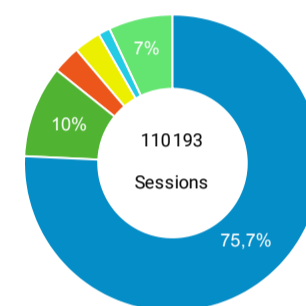

Source

■ google ■ (direct) ■ bing ■ xpair.com
■ conseils.xpair.com ■ Autres

Pages les plus consultés

Page	Sessions
/	7 024
/analyse_reglementation/reglementation-environnementale-decret-re2020-paru.htm	3 865
(not set)	2 683
/consulter_savoir_faire/surpression-eau/rappel-technique-calcul-debit-hauteur-manometrique-reservoir.htm	1 577
/lexique/definition/btu.htm	1 402