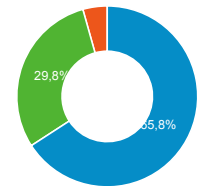

Appareils

■ desktop ■ mobile ■ tablet