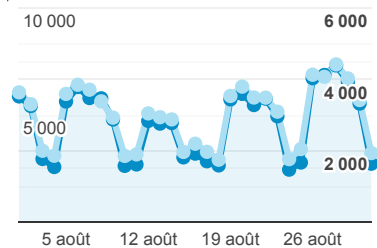

XPAIR - rapport mensuel

1 août 2019 - 31 août 2019

Tous les utilisateurs
 100,00 %, Sessions

Pages vues

213 633

% du total : 100,00 % (213 633)

Pages par visite

1,76

Valeur moy. pour la vue : 1,76
 (0,00 %)

Durée moyenne des visites

00:01:25

Valeur moy. pour la vue : 00:01:25
 (0,00 %)

% nouvelles visites

71,55 %

Valeur moy. pour la vue : 71,55 %
 (0,00 %)

Sessions et Nouveaux utilisateurs

● Sessions
 ● Nouveaux utilisateurs

Visites

144 730

% du total : 119,37 % (121 248)

Sessions par sous-domaines

■ /consulter_savoir_faire/ ■ /actualite_experts/
 ■ /consulter_parole_expert/ ■ / ■ Autres

Pages les plus consultés