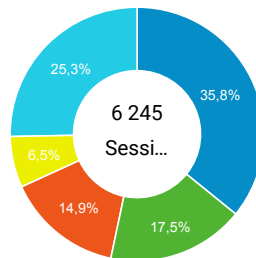

● Sessions
 ● Nouveaux utilisateurs

Visites

144 730

% du total : 119,37 % (121 248)

Sessions par sous-domaines

■ /consulter_savoir_faire/ ■ /actualite_experts/
 ■ /consulter_parole_expert/ ■ / ■ Autres

Pages les plus consultés