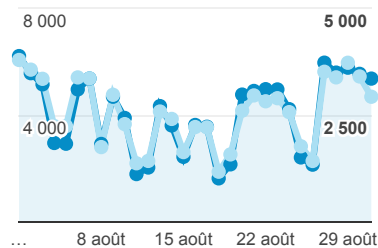

XPAIR - rapport mensuel

1 août 2018 - 31 août 2018

Tous les utilisateurs
 100,00 %, Sessions

Pages vues

186 745

% du total : 100,00 % (186 745)

Pages par visite

1,86

Valeur moy. pour la vue : 1,86
 (0,00 %)

Durée moyenne des visites

00:01:28

Valeur moy. pour la vue : 00:01:28
 (0,00 %)

% nouvelles visites

71,98 %

Valeur moy. pour la vue : 71,98 %
 (0,00 %)

Sessions et Nouveaux utilisateurs

● Sessions
 ● Nouveaux utilisateurs

Visites

126 190

% du total : 125,58 % (100 488)

Sessions par sous-domaines

■ /consulter_savoir_faire/ ■ /actualite_experts/
 ■ /consulter_parole_expert/ ■ / ■ Autres

Appareils