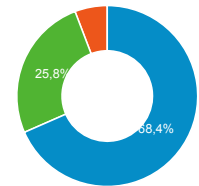

Appareils

■ desktop ■ mobile ■ tablet