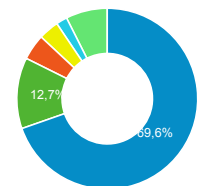

Source

■ google ■ (direct) ■ bing
■ xpair.com ■ conseils.xpair.com
■ Autres