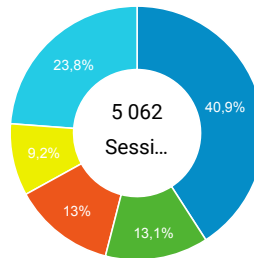

● Sessions
 ● Nouveaux utilisateurs

Visites

126 190

% du total : 125,58 % (100 488)

Sessions par sous-domaines

■ /consulter_savoir_faire/ ■ /actualite_experts/
 ■ /consulter_parole_expert/ ■ / ■ Autres

Appareils