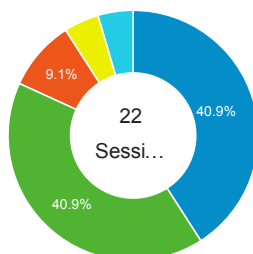

% du total : 100,00 % (254 197)

Source

- google
- google.fr
- (direct)
- xpair.com
- conseils.xpair.com
- Autres

Pages par visite

2,47

Valeur moy. pour la vue : 2,47
(0,00 %)

Rubriques

- Conseils
- Formation
- Www
- Outils
- Produits