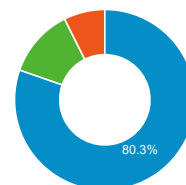

Appareils

- desktop
- mobile
- tablet