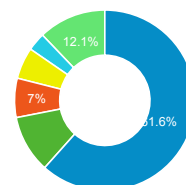

XPAIR - rapport mensuel

1 août 2015 - 31 août 2015

Toutes les sessions
100,00 %

Visites

102 763

% du total : 100,00 % (102 763)

pages vues

254 197

% du total : 100,00 % (254 197)

Source

- google
- google.fr
- (direct)
- xpair.com
- conseils.xpair.com
- Autres

Pages par visite

2,47

Valeur moy. pour la vue : 2,47
(0,00 %)

Rubriques

- Conseils
- Formation
- Www
- Outils
- Produits