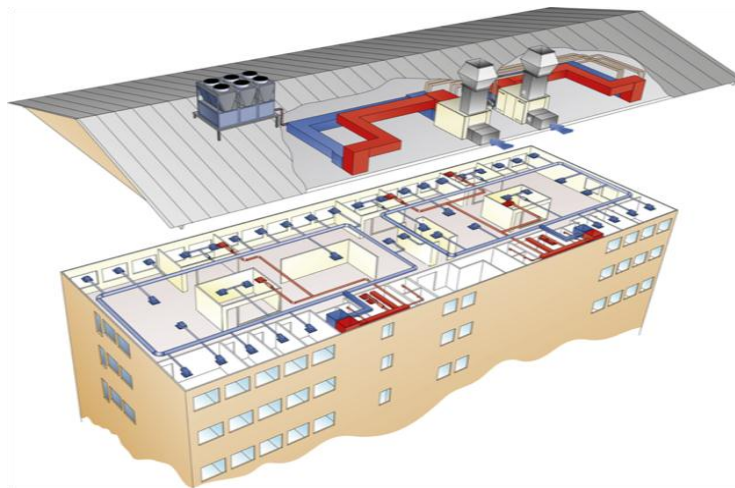

BLUE BOX
AIR WITH CARE
A COMPANY IN THE SWEGON GROUP

Créée en 1986 et implantée à Cantarana di Cona en Italie, Blue Box regroupe 250 salariés. Blue Box est un des leaders du marché des refroidisseurs de liquide et des pompes à chaleur. La capacité d'innovation technologique permet à Blue Box de s'adapter aux tendances et nouvelles exigences du marché notamment en matière d'efficacité énergétique. Blue Box propose des gammes de Chillers parfaitement adaptées aux contraintes environnementales et réglementaires les plus strictes.