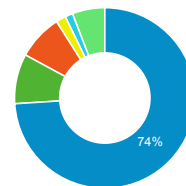

XPAIR - rapport mensuel

1 nov. 2014 - 30 nov. 2014

Toutes les sessions
100,00 %

+ Ajouter un segment

Visites

203 365

% du total : 100,00 % (203 365)

pages vues

444 808

% du total : 100,00 % (444 808)

Source

google google.fr (direct) bing yahoo Autres

Pages par visite

2,19

Moyenne du site : 2,19 (0,00 %)

Rubriques