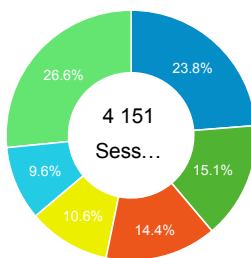

444 808

% du total : 100,00 % (444 808)

Source

google google.fr (direct) bing yahoo Autres

Pages par visite

2,19

Moyenne du site : 2,19 (0,00 %)

Rubriques

Conseils Formation Produits Communaute Www Autres

Durée moyenne des visites

00:02:01

Moyenne du site : 00:02:01 (0,00 %)

Appareils

desktop mobile tablet

Taux de rebond

70,12 %

Moyenne du site : 70,12 % (0,00 %)

Profession

Bureau-Etudes Installation-Maintenance Autre Fabricant Particulier Autres

Sessions

Sessions