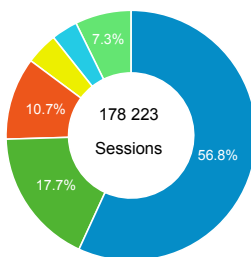

Rubriques

Conseils Formation Produits Communaute Www Autres