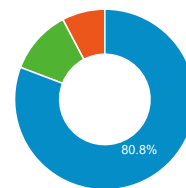

444 808

% du total : 100,00 % (444 808)

Source

google google.fr (direct) bing yahoo Autres

Pages par visite

2,19

Moyenne du site : 2,19 (0,00 %)

Rubriques

Conseils Formation Produits Communaute Www Autres

Durée moyenne des visites

00:02:01

Moyenne du site : 00:02:01 (0,00 %)

Appareils

desktop mobile tablet

Taux de rebond

70,12 %

Moyenne du site : 70,12 % (0,00 %)

Profession

Bureau-Etudes Installation-Maintenance Autre Fabricant Particulier Autres

Sessions

Sessions