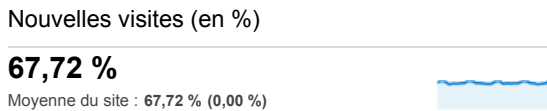

Xpair - Rapport mensuel

1 mars 2013 - 31 mars 2013

Segments avancés | + Ajouter un widget | Partager | E-mail | Exporter | Personnaliser le tableau de bord | Supprimer le tableau de bord

Analyse par Villes

- 16,65 % Paris**
38 457 Visites
- 3,63 % Lyon**
8 395 Visites
- 2,59 % Toulouse**
6 003 Visites
- 2,48 % (not set)**
5 746 Visites
- 2,30 % Nantes**
5 315 Visites
- 72,35 % Autres**
167 037 Visites

Visites