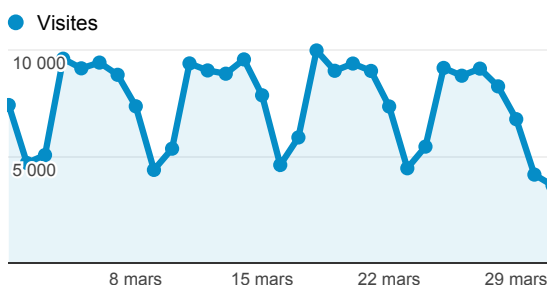

Xpair - Rapport mensuel

1 mars 2013 - 31 mars 2013

Segments avancés | + Ajouter un widget | Partager | E-mail | Exporter | Personnaliser le tableau de bord | Supprimer le tableau de bord

Analyse par Villes

- 16,65 % Paris**
38 457 Visites
- 3,63 % Lyon**
8 395 Visites
- 2,59 % Toulouse**
6 003 Visites
- 2,48 % (not set)**
5 746 Visites
- 2,30 % Nantes**
5 315 Visites
- 72,35 % Autres**
167 037 Visites

Visites