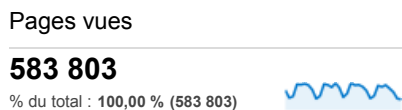

Xpair - Rapport mensuel

1 mars 2013 - 31 mars 2013

Segments avancés | + Ajouter un widget | Partager | E-mail | Exporter | Personnaliser le tableau de bord | Supprimer le tableau de bord

Analyse par Villes

- 16,65 % Paris**
38 457 Visites
- 3,63 % Lyon**
8 395 Visites
- 2,59 % Toulouse**
6 003 Visites
- 2,48 % (not set)**
5 746 Visites
- 2,30 % Nantes**
5 315 Visites
- 72,35 % Autres**
167 037 Visites

Visites