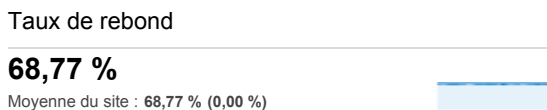

Xpair - Rapport mensuel

1 mars 2013 - 31 mars 2013

Segments avancés | + Ajouter un widget | Partager | E-mail | Exporter | Personnaliser le tableau de bord | Supprimer le tableau de bord

Analyse par Villes

- 16,65 % Paris**
38 457 Visites
- 3,63 % Lyon**
8 395 Visites
- 2,59 % Toulouse**
6 003 Visites
- 2,48 % (not set)**
5 746 Visites
- 2,30 % Nantes**
5 315 Visites
- 72,35 % Autres**
167 037 Visites

Visites