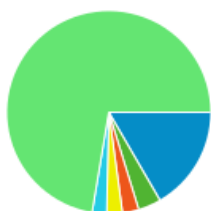

Xpair - Rapport mensuel

1 mars 2013 - 31 mars 2013

Segments avancés | + Ajouter un widget | Partager | E-mail | Exporter | Personnaliser le tableau de bord | Supprimer le tableau de bord

Analyse par Villes

- 16,65 % Paris**
38 457 Visites
- 3,63 % Lyon**
8 395 Visites
- 2,59 % Toulouse**
6 003 Visites
- 2,48 % (not set)**
5 746 Visites
- 2,30 % Nantes**
5 315 Visites
- 72,35 % Autres**
167 037 Visites

Visites