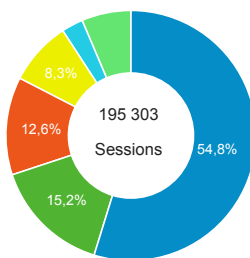

Statistiques Mensuel - XPair

1 mai 2016 - 31 mai 2016

Tous les utilisateurs
100,00 %, Sessions

Visites

195 303

% du total : 100,00 % (195 303)

Pages vues

340 098

% du total : 100,00 % (340 098)

Moyenne Pages Vues

1,74

Valeur moy. pour la vue : 1,74
(0,00 %)

Taux de rebond

73,89 %

Valeur moy. pour la vue : 73,89 %
(0,00 %)

TOP Rubriques

- conseils.xpair.com/
- formation.xpair.com/
- www.xpair.com/
- produits.xpair.com/
- outils.xpair.com/
- Autres