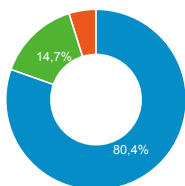

Appareils

- desktop
- mobile
- tablet