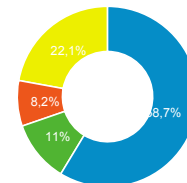

Sources

- google / organic
- images.google.fr / referral
- (direct) / (none)
- Autres