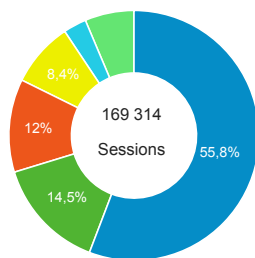

Statistiques Mensuel - XPair

1 juin 2016 - 30 juin 2016

Tous les utilisateurs
100,00 %, Sessions

Visites

169 314

% du total : 100,00 % (169 314)

Pages vues

299 333

% du total : 100,00 % (299 333)

Moyenne Pages Vues

1,77

Valeur moy. pour la vue : 1,77
(0,00 %)

Taux de rebond

73,47 %

Valeur moy. pour la vue : 73,47 %
(0,00 %)

TOP Rubriques

- conseils.xpair.com/
- formation.xpair.com/
- www.xpair.com/
- produits.xpair.com/
- outils.xpair.com/
- Autres