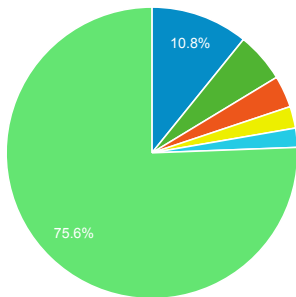

Xpair - Rapport mensuel

1 juin 2013 - 30 juin 2013

Analyse par Villes

- Paris
- (not set)
- Lyon
- Toulouse
- Tunis
- Autres

Visites

Rubriques les plus consultées

- Conseils
- Formation
- Produits
- Emploi
- Www
- Autres

Visites par Supports

- organic
- (none)
- referral
- cpc
- (not set)
- Autres