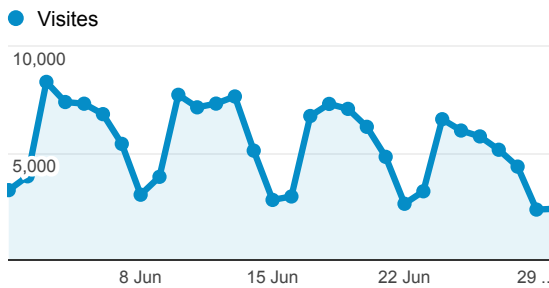

Xpair - Rapport mensuel

1 juin 2013 - 30 juin 2013

Analyse par Villes

- Paris
- (not set)
- Lyon
- Toulouse
- Tunis
- Autres

Visites

Rubriques les plus consultées

- Conseils
- Formation
- Produits
- Emploi
- Www
- Autres

Visites par Supports

- organic
- (none)
- referral
- cpc
- (not set)
- Autres