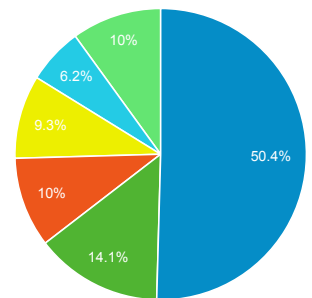

Xpair - Rapport mensuel

1 juin 2013 - 30 juin 2013

Analyse par Villes

- Paris
- (not set)
- Lyon
- Toulouse
- Tunis
- Autres

Visites

Rubriques les plus consultées

- Conseils
- Formation
- Produits
- Emploi
- Www
- Autres

Visites par Supports

- organic
- (none)
- referral
- cpc
- (not set)
- Autres