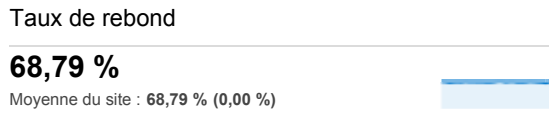

Xpair - Rapport mensuel

1 juin 2013 - 30 juin 2013

Analyse par Villes

- Paris
- (not set)
- Lyon
- Toulouse
- Tunis
- Autres

Visites

Rubriques les plus consultées

- Conseils
- Formation
- Produits
- Emploi
- Www
- Autres

Visites par Supports

- organic
- (none)
- referral
- cpc
- (not set)
- Autres