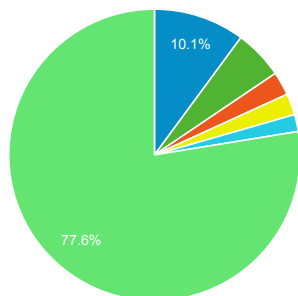

Xpair - Rapport mensuel

1 juil. 2014 - 31 juil. 2014

Toutes les sessions
100,00 %

+ Ajouter un segment

Visites

135 454

% du total : 100,00 % (135 454)

Nouvelles visites (en %)

68,94 %

Moyenne du site : 68,94 % (0,00 %)

Durée moyenne de la visite

00:02:02

Moyenne du site : 00:02:02 (0,00 %)

Pages vues

319 657

% du total : 100,00 % (319 657)

Taux de rebond

68,60 %

Moyenne du site : 68,60 % (0,00 %)

Pages/visite

2,36

Moyenne du site : 2,36 (0,00 %)

Analyse par Villes

- Paris
- (not set)
- Lyon
- Toulouse
- Verrieres-le-Buisson
- Autres

Visites

● Sessions

Rubriques les plus consultées

- Conseils
- Produits
- Www
- Formation
- Communaute
- Autres

Visites par Supports

- organic
- referral
- (none)
- cpc
- email
- Autres