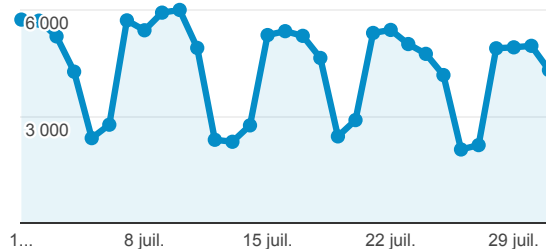

Xpair - Rapport mensuel

1 juil. 2014 - 31 juil. 2014

Toutes les sessions
100,00 %

+ Ajouter un segment

Visites

135 454

% du total : 100,00 % (135 454)

Nouvelles visites (en %)

68,94 %

Moyenne du site : 68,94 % (0,00 %)

Durée moyenne de la visite

00:02:02

Moyenne du site : 00:02:02 (0,00 %)

Pages vues

319 657

% du total : 100,00 % (319 657)

Taux de rebond

68,60 %

Moyenne du site : 68,60 % (0,00 %)

Pages/visite

2,36

Moyenne du site : 2,36 (0,00 %)

Analyse par Villes

- Paris
- (not set)
- Lyon
- Toulouse
- Verrieres-le-Buisson
- Autres

Visites

● Sessions

Rubriques les plus consultées

- Conseils
- Produits
- Www
- Formation
- Communaute
- Autres

Visites par Supports

- organic
- referral
- (none)
- cpc
- email
- Autres