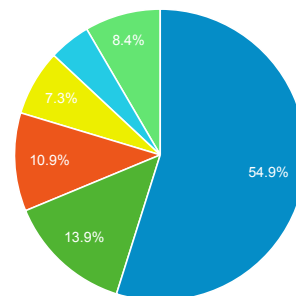

Taux de rebond

68,60 %

Moyenne du site : 68,60 % (0,00 %)

Pages/visite

2,36

Moyenne du site : 2,36 (0,00 %)

Analyse par Villes

- Paris
- (not set)
- Lyon
- Toulouse
- Verrieres-le-Buisson
- Autres

Visites

● Sessions

Rubriques les plus consultées

- Conseils
- Produits
- Www
- Formation
- Communaute
- Autres

Visites par Supports

- organic
- referral
- (none)
- cpc
- email
- Autres