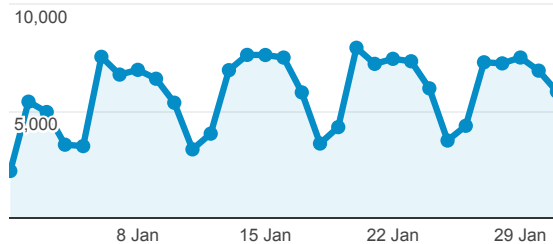

Visites

- Visites