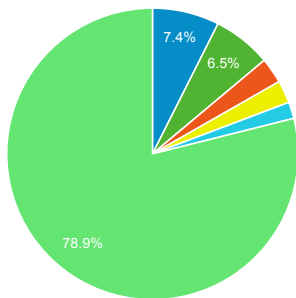

**66,26 %**

Moyenne du site : 66,26 % (0,00 %)

Pages/visite

**2,61**

Moyenne du site : 2,61 (0,00 %)

Analyse par Villes

- Paris
- (not set)
- Lyon
- Toulouse
- Nantes
- Autres

Visites