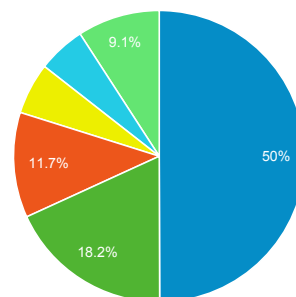

Rubriques les plus consultées

- Conseils
- Formation
- Produits
- Emploi
- Www
- Autres