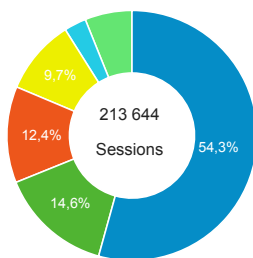

Statistiques Mensuel - XPair

3 févr. 2016 - 2 mars 2016

Tous les utilisateurs
100,00 %, Sessions

Visites

213 644

% du total : 100,00 % (213 644)

Pages vues

458 523

% du total : 100,00 % (458 523)

Moyenne Pages Vues

2,15

Valeur moy. pour la vue : 2,15
(0,00 %)

Taux de rebond

59,09 %

Valeur moy. pour la vue : 59,09 %
(0,00 %)

TOP Rubriques

- conseils.xpair.com/
- formation.xpair.com/
- www.xpair.com/
- produits.xpair.com/
- outils.xpair.com/
- Autres