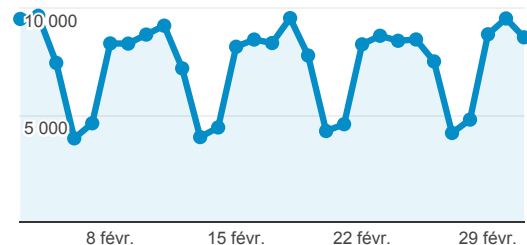

- conseils.xpair.com/
- formation.xpair.com/
- www.xpair.com/
- produits.xpair.com/
- outils.xpair.com/
- Autres

Durée Moyenne par Visite

00:01:26

Valeur moy. pour la vue : 00:01:26
(0,00 %)

Appareils

- desktop
- mobile
- tablet

Sources

- google / organic
- images.google.fr / referral
- (direct) / (none)
- Autres

Type d'utilisateur

- New Visitor
- Returning Visitor

Sessions

Sessions

Pays

- France
- Belgium
- Autres