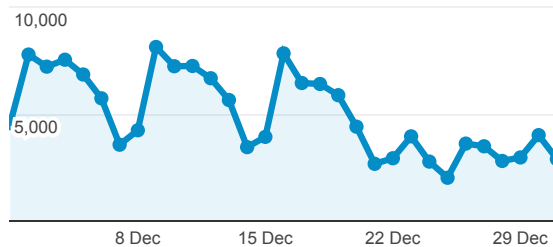

Visites

● Visites