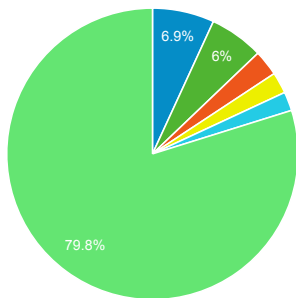

66,56 %

Moyenne du site : 66,56 % (0,00 %)

Pages/visite

2,55

Moyenne du site : 2,55 (0,00 %)

Analyse par Villes

- (not set) ■ Paris ■ Lyon
- Toulouse ■ Tunis ■ Autres

Visites