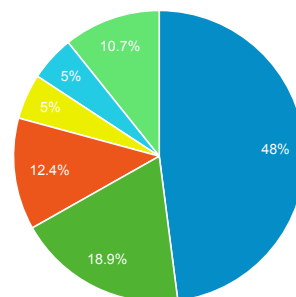

Rubriques les plus consultées

- Conseils ■ Formation
- Produits ■ Communauté
- Www ■ Autres