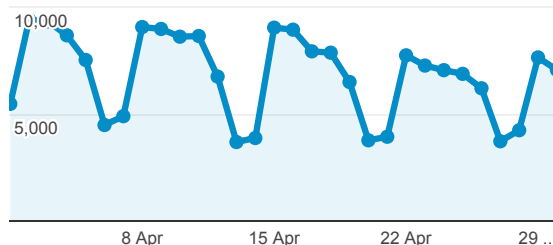

## Pages vues

**515 048**

% du total : 100,00 % (515 048)

## Pages/visite

**2,51**

Moyenne du site : 2,51 (0,00 %)

## Analyse par Villes

- Paris
- (not set)
- Lyon
- Tunis
- Montrouge
- Autres

## Visites

● Visites