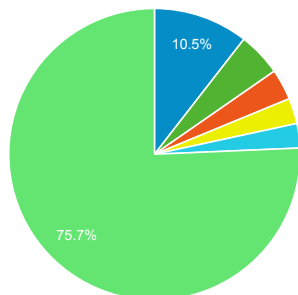

## Pages/visite

**2,51**

Moyenne du site : 2,51 (0,00 %)

## Analyse par Villes

- Paris
- (not set)
- Lyon
- Tunis
- Montrouge
- Autres

## Visites

● Visites