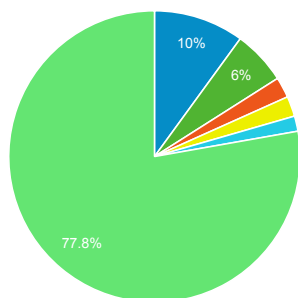

71,74 %

Moyenne du site : 71,74 % (0,00 %)

Durée moyenne de la visite

00:02:04

Moyenne du site : 00:02:04 (0,00 %)

Pages vues

257 831

% du total : 100,00 % (257 831)

Taux de rebond

68,09 %

Moyenne du site : 68,09 % (0,00 %)

Pages/visite

2,39

Moyenne du site : 2,39 (0,00 %)

Analyse par Villes

■ Paris ■ (not set) ■ Toulouse
■ Lyon ■ Lille ■ Autres

Visites

● Sessions

Rubriques les plus consultées

■ Conseils ■ Formation
■ Produits ■ Communauté
■ Www ■ Autres

Visites par Supports

■ organic ■ referral ■ (none) ■ cpc ■ email
■ Autres