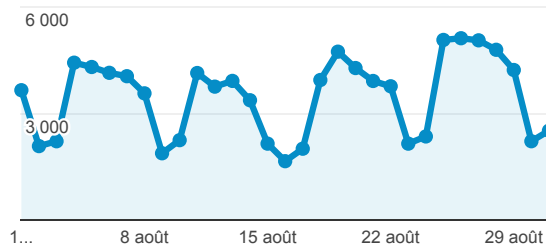

Xpair - Rapport mensuel

1 août 2014 - 31 août 2014

Toutes les sessions
100,00 %

+ Ajouter un segment

Visites

107 684

% du total : 100,00 % (107 684)

Nouvelles visites (en %)

71,74 %

Moyenne du site : 71,74 % (0,00 %)

Durée moyenne de la visite

00:02:04

Moyenne du site : 00:02:04 (0,00 %)

Pages vues

257 831

% du total : 100,00 % (257 831)

Taux de rebond

68,09 %

Moyenne du site : 68,09 % (0,00 %)

Pages/visite

2,39

Moyenne du site : 2,39 (0,00 %)

Analyse par Villes

■ Paris ■ (not set) ■ Toulouse
■ Lyon ■ Lille ■ Autres

Visites

● Sessions

Rubriques les plus consultées

■ Conseils ■ Formation
■ Produits ■ Communauté
■ Www ■ Autres

Visites par Supports

■ organic ■ referral ■ (none) ■ cpc ■ email
■ Autres